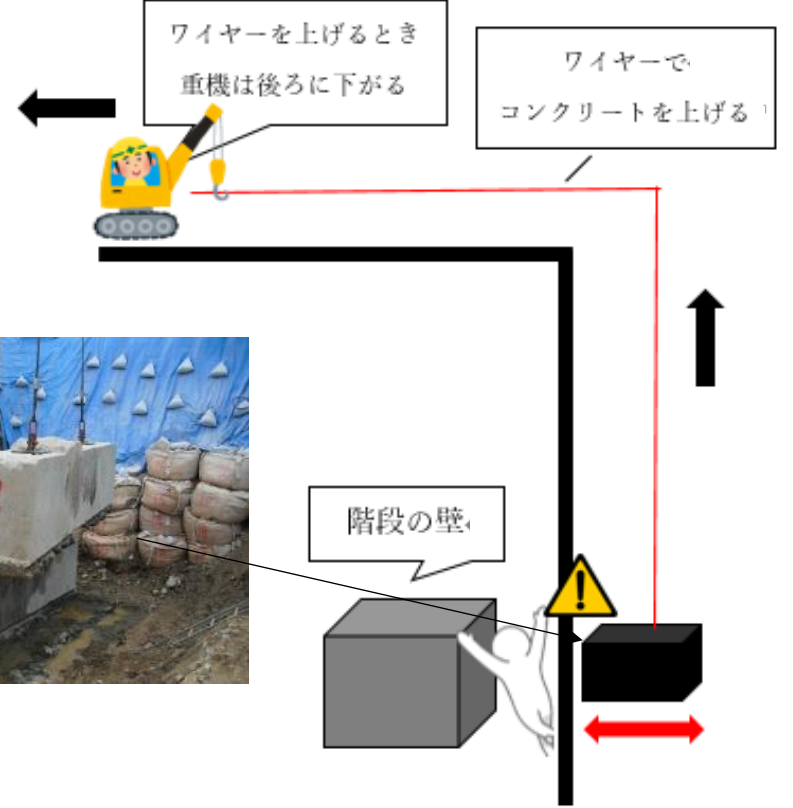

当センターは日雇労働者のために、労災相談を実施してきました。最近「第三者行為労災」と呼ばれるケースが増えています。これは、自分以外の者の行為による労災のことです。今回は、実際に被災された労働者の声をお届けします。また、休業期間中の生活に困った場合には、センターでは休業補償給付の立替貸付も実施しています(要件あり)詳細はセンター労働福祉係へお問い合わせ下さい。

労災特集

「まさか自分が労災に遭うとは…」 誰にでも起こりうる可能性

第三者行為による労災事故増加中

ケガをしたそのときに

どんなに小さなケガでも「すみやかに」、「かならず」現場監督や事業主へ申し出て、事業所の人と一緒に近くの病院で治療を受けて下さい。

事業主(元請の場合が多い)から現認証(様式5号)を発行してもらい、それを労災指定病院へ提出※

病院をかえるときは、事業主から転医書(様式6号)の発行を受けて下さい※
※通勤災害の場合は別様式

「たいしたことないわ」と思わず、必ず報告して下さい。「打ち身」と思っていたら「骨折」していたという相談は後を立ちません。

仕事の行き帰りや宿舍の不備で事故に合い負傷した場合も、ほとんどが労働災害になります。

「早く現場に復帰したい」その思いを抱えながら、今はリハビリに励む。我慢の時間である。

現在は、徐々にリハビリを開始している。まだまだ痛みがあり、負傷した手には腫れが残り、うまく動かすことができない。

「背を向けた結果」Bさん

解体現場でトン袋※をアタッチメントに掛ける作業をしていた。掛けたトン袋はダンブに運ばれていった。

当日はオペレーター(オペ)が操作に慣れていないようで、私自身も気が使い、オペに背を向けるように作業をしていた。そのとき、オペに私の手がみえず、左手がパクラに挟まれてしまった。

あまりの激痛に一瞬、意識を失った。同僚の声掛けもあり、目を覚ましてからは、痛みのあまり、装着していた革手袋を脱げなかった。

「まさか自分が」Aさん
災害状況
事故は、お昼前後の「魔の時間」と呼ばれるときに発生した。この時間帯は、集中が切れやすいと言われている。解体現場で、自動販売機くらいの大サイズのコンクリートをつくる作業を担当していた。コンクリートは自分がいる場所から、はるか高く、重機で上の階へ吊るされていった。

伝えたこと
労災事故に遭うのは、生まれてはじめての経験や。「まさか自分が労災に遭うとは」と思ったな。

〈現場イメージ〉