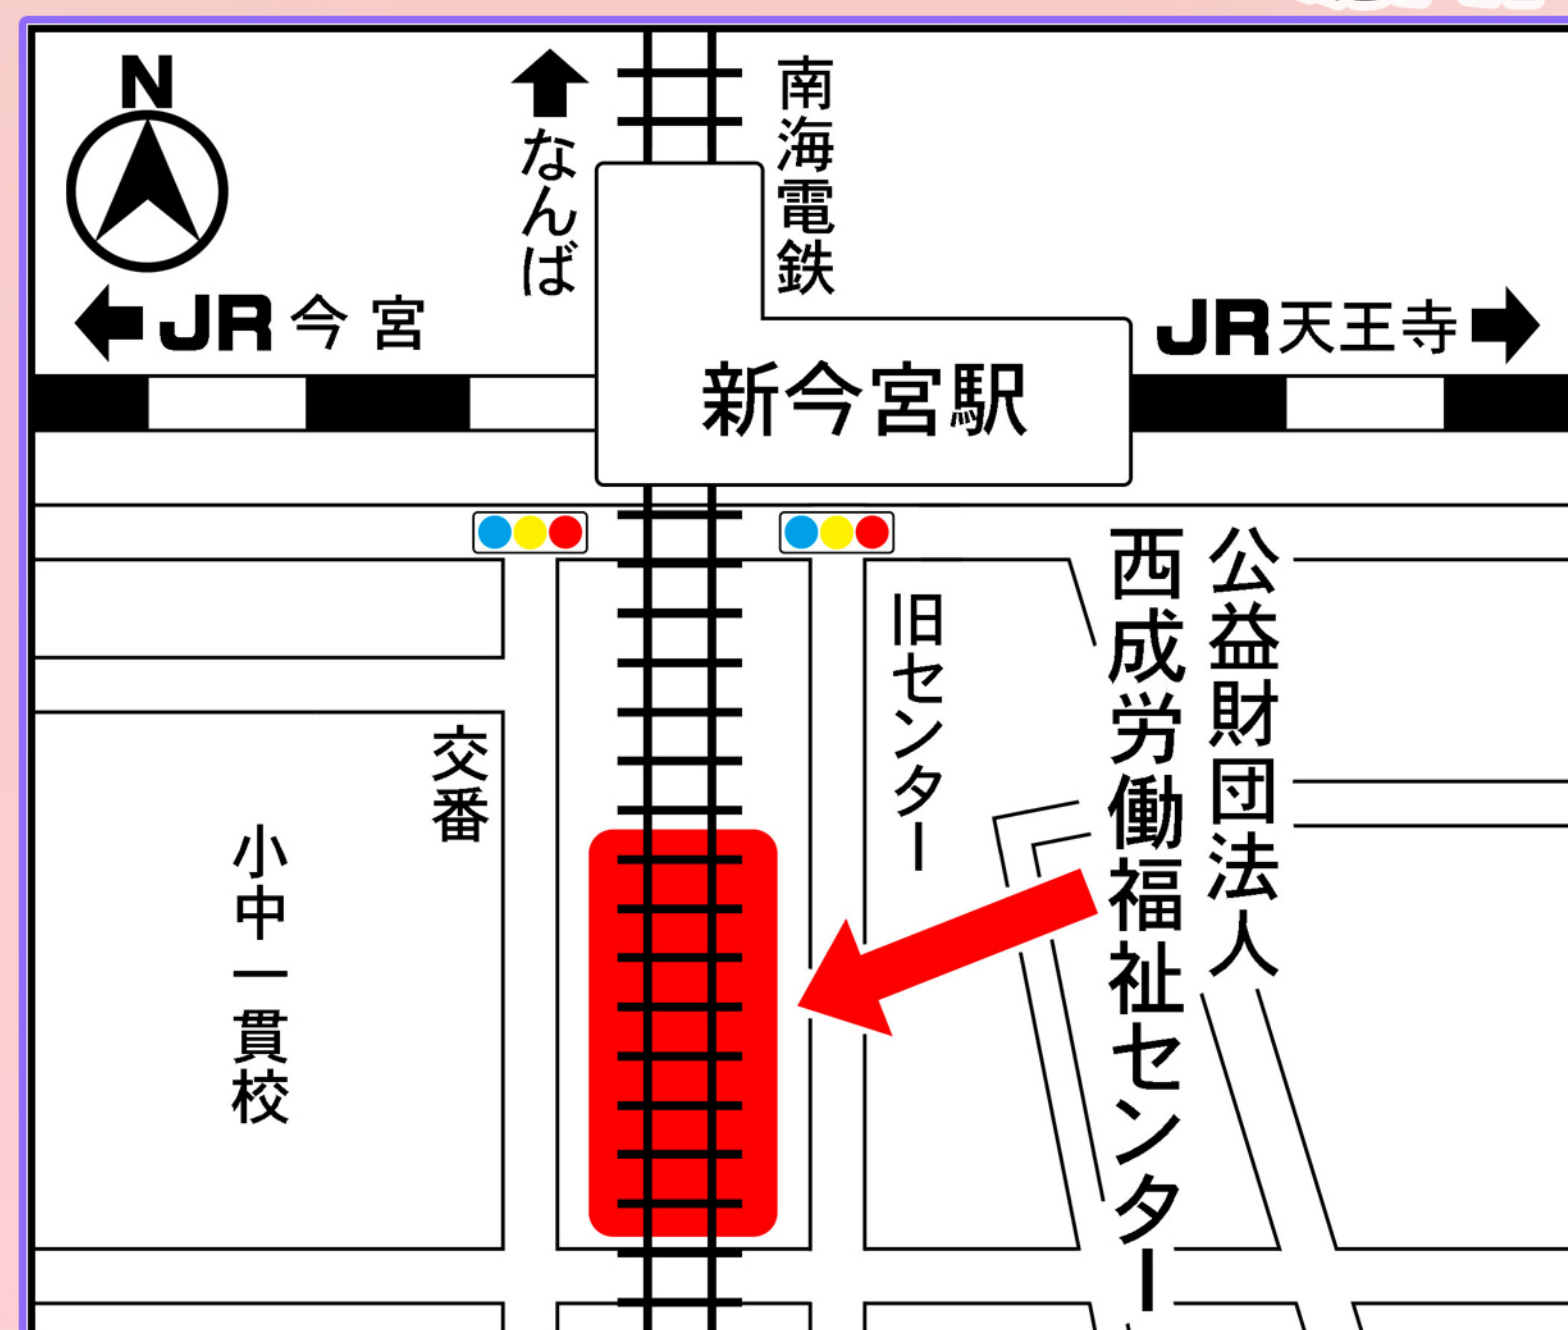

日時 2023年

2月6日(月)

9:30~11:45(最終受付11:15)

13:15~16:00(最終受付15:30)

予約受付期間

2023年1月16日(月)~2月3日(金)

センター紹介課窓口へ来所

(06-6632-3200)

●JR/南海 新今宮駅から徒歩2分

●大阪メトロ 動物園前駅から徒歩10分

主催:(公財)西成労働福祉センター

後援:大阪市西成区役所

協賛:緊急サポートプロジェクトOSAKA

萩之茶屋地域周辺まちづくり合同会社

場所

(公財)西成労働福祉センター紹介課窓口